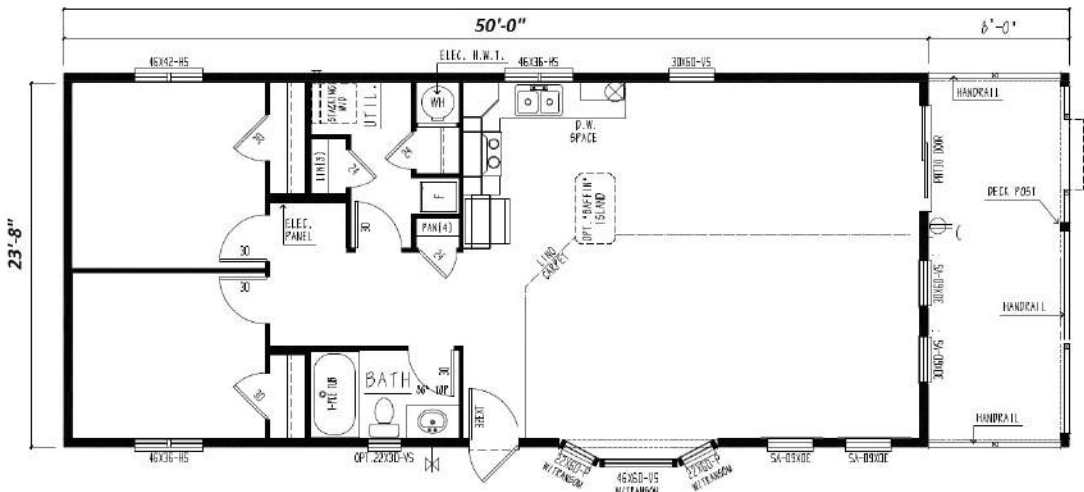

**THE ASPEN** | *Floorplan*

**OVERVIEW**

- 1200 Sq.Ft
- Deck 192 Sq.Ft (optional)
- 2 Bedroom
- 1 Bath