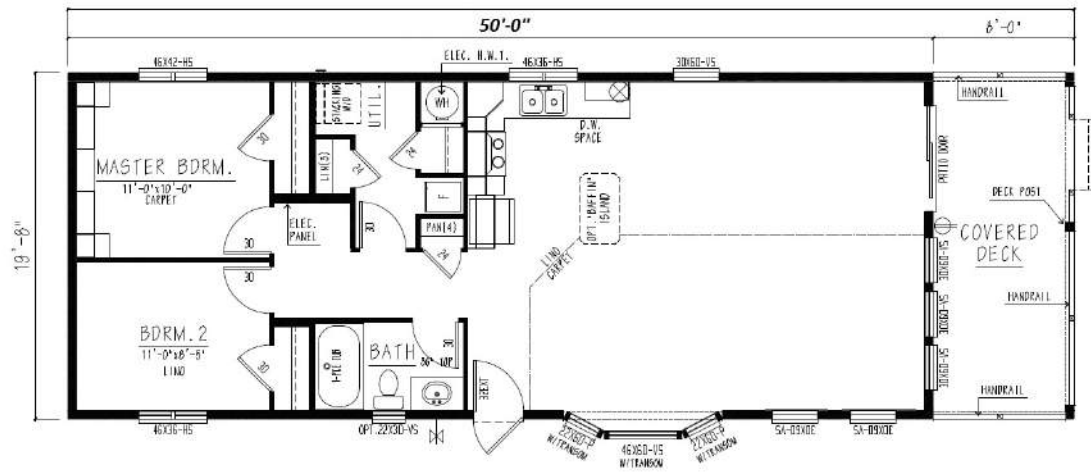

**THE MAPLE** | Floorplan

**OVERVIEW**

- 1000 Sq.Ft
- Deck 160 Sq.Ft (optional)
- 2 Bedroom
- 1 Bath